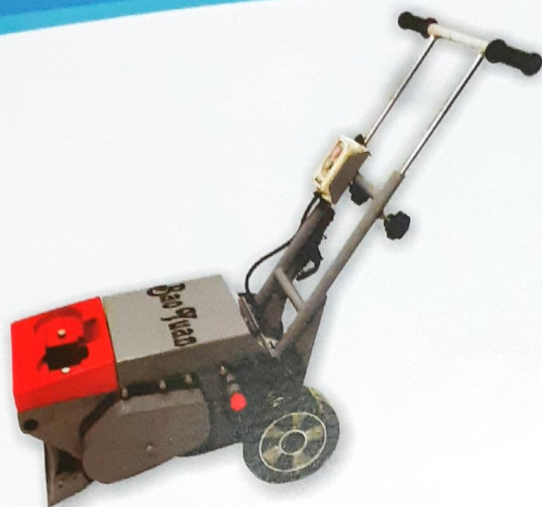

地坪剷除機

產品功能

- 塑膠地板剷除
- 防水毯剷除
- PU地坪導電塑膠地板剷除
- 地毯剷除

產品諸元表

全長	710mm (手柄收納起來時)	電機	Capacitor ST(100 μ f) , Capacitor RUN(15 μ f)
全高	684mm (手柄收納起來時)		5.2A(50Hz) , 4.6A(60Hz)
全寬	512mm	刀片振動頻率	約1.950/min (回/分) 50Hz 約2.340/min (回/分) 60Hz
重量	83kg (含包裝)	刀寬	290mm(普通刀片) / 120mm(強力刀片)
電源	AC 220V	刀片角度	25° ~ 40° (12段可變更)
		電源線	3芯，長度約9m

工業用吸塵機

產品諸元表

長 × 寬 × 高	mm	580 × 380 × 880 mm
重量	kg	38 kg
功率		2000 W
最大氣流		100 m ³ /s
冷卻模式		風冷
真空吸力 (mbar)		420 mbar
電壓(V) × 電流(A)		220 V × 9 A
裝塵容量 (L)		38.39

保元企業社

桃園市楊梅區永美路88之2號

行動：0935-783835

電話：(03)482-3735